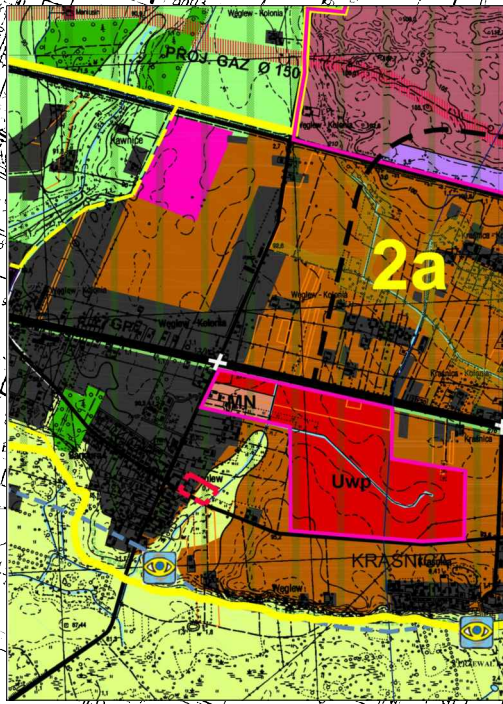

GMINA GOLINA - WĘGLEW

MIEJSCOWY PLAN ZAGOSPODAROWANIA PRZESTRZENNEGO DZ. NR 345/2 SKALA 1:1000

ZALĄCZNIK NR 1 DO UCHWAŁY NR
URADY MIEJSKIEJ W GOLINIE Z DNIA
© 2015 R.

FRAGMENT STUDIUM UWARUNKOWAŃ I KIERUNKÓW
ZAGOSPODAROWANIA PRZESTRZENNEGO GMINY GOLINA
GRA NICA TERENU OBJĘTEGO PLANEM

ŹNACZENIA

	GRA NICA PLANU MIEJSCOWEGO
	LINIA ROZGRANICZAJĄCA TERENY O RÓŻNYM PRZEZNACZENIU ŚCISLE OKREŚLONA MAKSYMALNA NIEPRZEKROCALNOŚĆ
	LINIA ZABUDOWY WRAZ Z WYMIAREM
	TEREN ZABUDOWY USŁUGOWEJ I MIESZKANIOWEJ JEDNORODZINNEJ
	TEREN ZABUDOWY GOSPODARSTWA ROLNYM, HODOWLANYM, OGRÓDNICZYM
	TEREN ROLNICZY
	TEREN DRÓG WEWNĘTRZNYCH
	TEREN DRÓG PUBLICZNYCH - DROGA LOKALNA ZLOKALIZOWANA POZA GRANICAMI PLANU