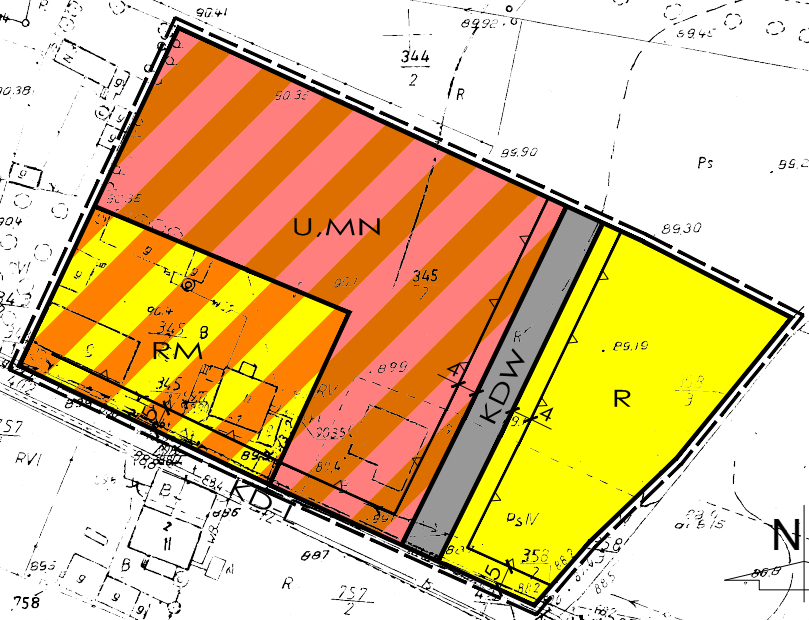

GMINA GOLINA - WĘGLEW

MIEJSCOWY PLAN ZAGOSPODAROWANIA PRZESTRZENNEGO DZ. NR 345/2 SKALA 1:1000

ZALĄCZNIK NR 1 DO UCHWAŁY NR
URADY MIEJSKIEJ W GOLINIE Z DNIA
© 2015 R.

FRAGMENT STUDIUM UWARUNKOWAŃ I KIERUNKÓW
ZAGOSPODAROWANIA PRZESTRZENNEGO GMINY GOLINA
GRA NICA TERENU OBJĘTEGO PLANEM

ŹNACZENIA

	GRA NICA PLANU MIEJSCOWEGO
	LINIA ROZGRANICZAJĄCA TERENY O RÓŻNYM PRZEZNACZENIU ŚCISLE OKREŚLONA MAKSYMALNA NIEPRZEKROCALNOŚĆ
	LINIA ZABUDOWY WRAZ Z WYMIAREM
	TEREN ZABUDOWY USŁUGOWEJ I MIESZKANIOWEJ JEDNORODZINNEJ
	TEREN ZABUDOWY GOSPODARSTWA ROLNYM, HODOWLANYM, OGRÓDNICZYM
	TEREN ROLNICZY
	TEREN DRÓG WEWNĘTRZNYCH
	TEREN DRÓG PUBLICZNYCH - DROGA LOKALNA ZLOKALIZOWANA POZA GRANICAMI PLANU